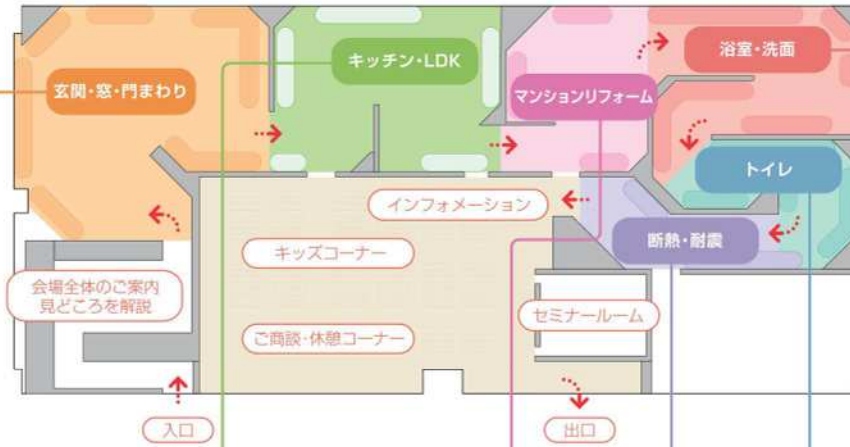

## 各展示コーナーの

ステージでは、  
プロの実演販売士が、  
リフォームの手軽さや  
メリットをおもしろ  
おかしく解説!

毎回  
大好評!

※レイアウト図・展示内容は企画段階のものです。  
変更になる場合がございます。  
※掲載写真は、説明用のものです。  
実際の展示とは異なります。

リフォーム後の空間展示と最新の設備を、6つのテーマに分けてわかりやすく展示。  
体感展示や、実演によるご説明などで、リフォームの楽しさやコツをお伝えします。

体感できる展示、  
実演展示など、  
お困りごとの解決方法を  
わかりやすくご説明!

リフォームの  
参考になる  
人気講師のセミナー&  
トークショーも開催!

| 玄関・窓・門まわり<br>コーナー  | キッチン・LDK<br>コーナー  | マンションリフォーム<br>コーナー  | 断熱・耐震<br>コーナー  | トイレ<br>コーナー   | 浴室・洗面<br>コーナー   |
|--|---|---|--|---|---|
| 様々な条件に応じた、<br>エクステリア、玄関ドア、<br>外壁を組み合わせた<br>リフォームイメージを<br>ご覧いただけます。                 | 使い方に合わせた<br>様々なLDKプランに<br>見て触れていただき、<br>理想のキッチンに<br>出会っていただけます。                     | LDK空間を中心にした、<br>リフォーム後のイメージを<br>展示。暮らしを楽しむ、<br>人気の空間リフォームを<br>ご紹介します。               | 断熱・耐震など、<br>暮らしを快適にし、<br>住まいの性能を向上させる<br>安心安全のリフォームを<br>ご提案します。                      | 節水効果が高く、<br>キレイで汚れにくい、<br>新しいトイレ空間を<br>ご提案いたします。                                      | 収納やお掃除の<br>困りごとを解決する<br>機能や、浴室の狭さを<br>解決する提案を<br>ご用意しています。                            |
| <b>展示製品</b><br>玄関ドア、窓、カーポート、門扉、<br>ガーデンルーム、外壁など                                    | <b>展示製品</b><br>キッチン、インテリア建材、<br>インテリアファブリックなど                                       | <b>展示製品</b><br>キッチン、浴室、<br>洗面化粧台、トイレなど  | <b>展示製品</b><br>内窓、断熱材、耐震リフォーム、<br>換気システムなど   | <b>展示製品</b><br>トイレ、手洗いキャビネット、<br>手洗器など  | <b>展示製品</b><br>浴室、洗面化粧台、<br>タイル、水洗金具など  |
|  |  |  |  |  |  |